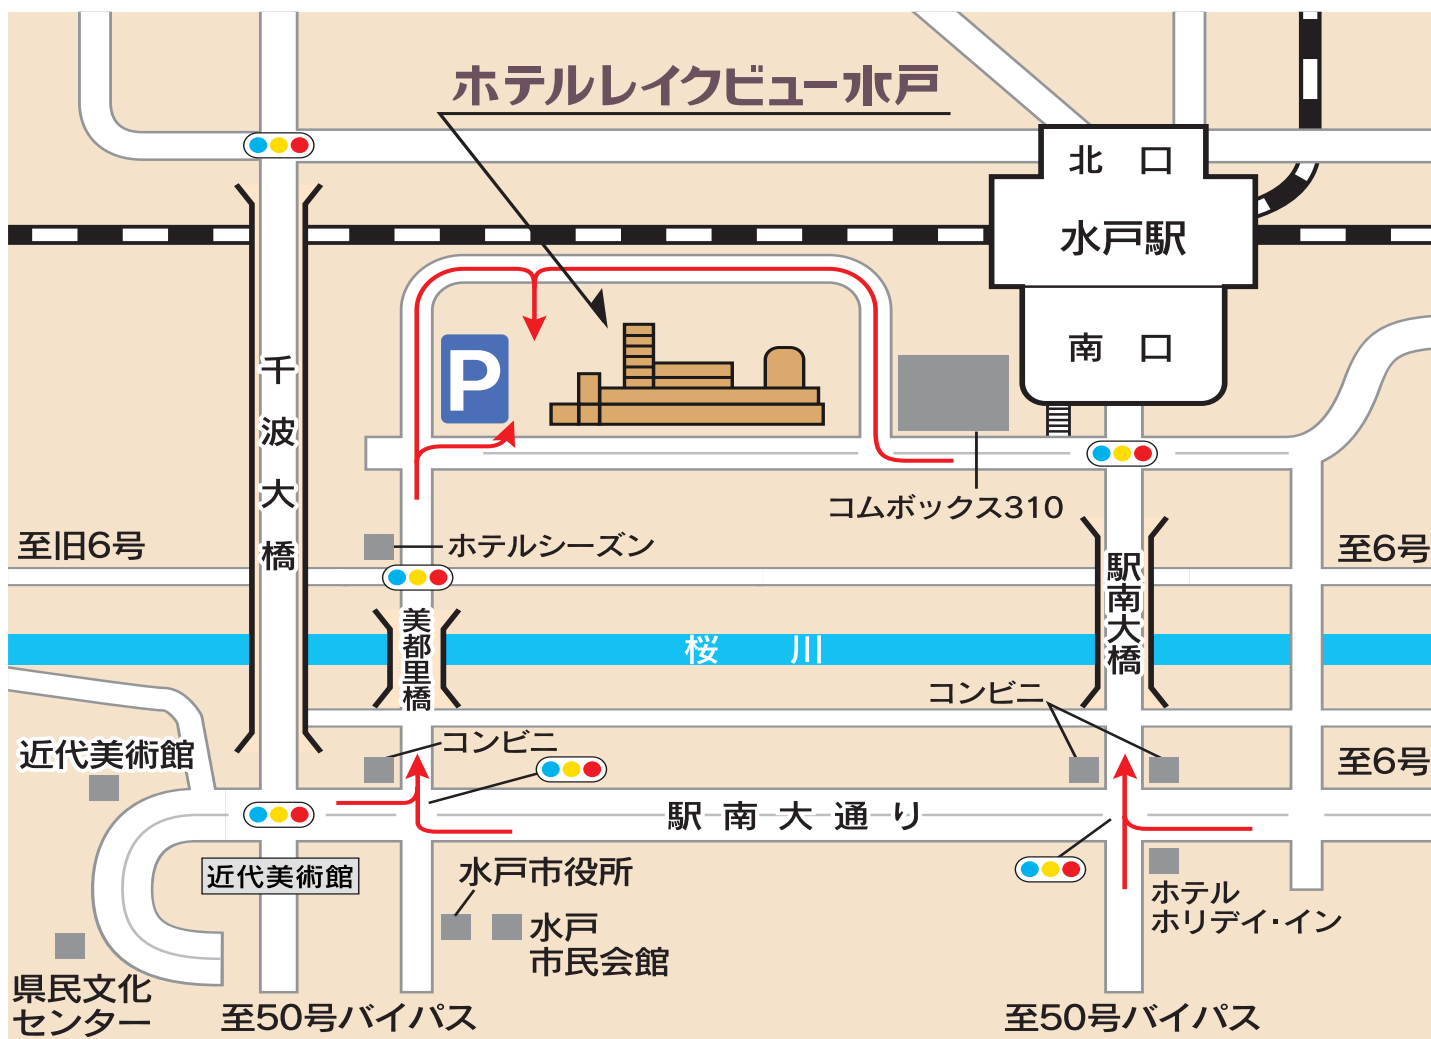

ホテルレイクビュー水戸

周辺道路地図

北関東自動車道

A C C E S S

交通のご案内

水戸駅南口より徒歩3分

JRご利用の場合

- 品川、東京、上野から
常磐線水戸駅下車
(特急で約70分)
- いわきから常磐線水戸駅下車
(特急で約70分)
- 小山から水戸線で水戸駅下車
約90分

お車ご利用の場合

- 常磐自動車道
水戸I.Cより 約30分
- 北関東自動車道
水戸南I.Cより 約15分
- 北関東自動車道
茨城町東I.Cより 約20分

駐車場240台

HOTEL LAKE VIEW MITO

〒310-0015 茨城県水戸市宮町1-6-1 お問合せ・ご予約 TEL 029-224-2727

<http://www.hotellakeviewmito.com>